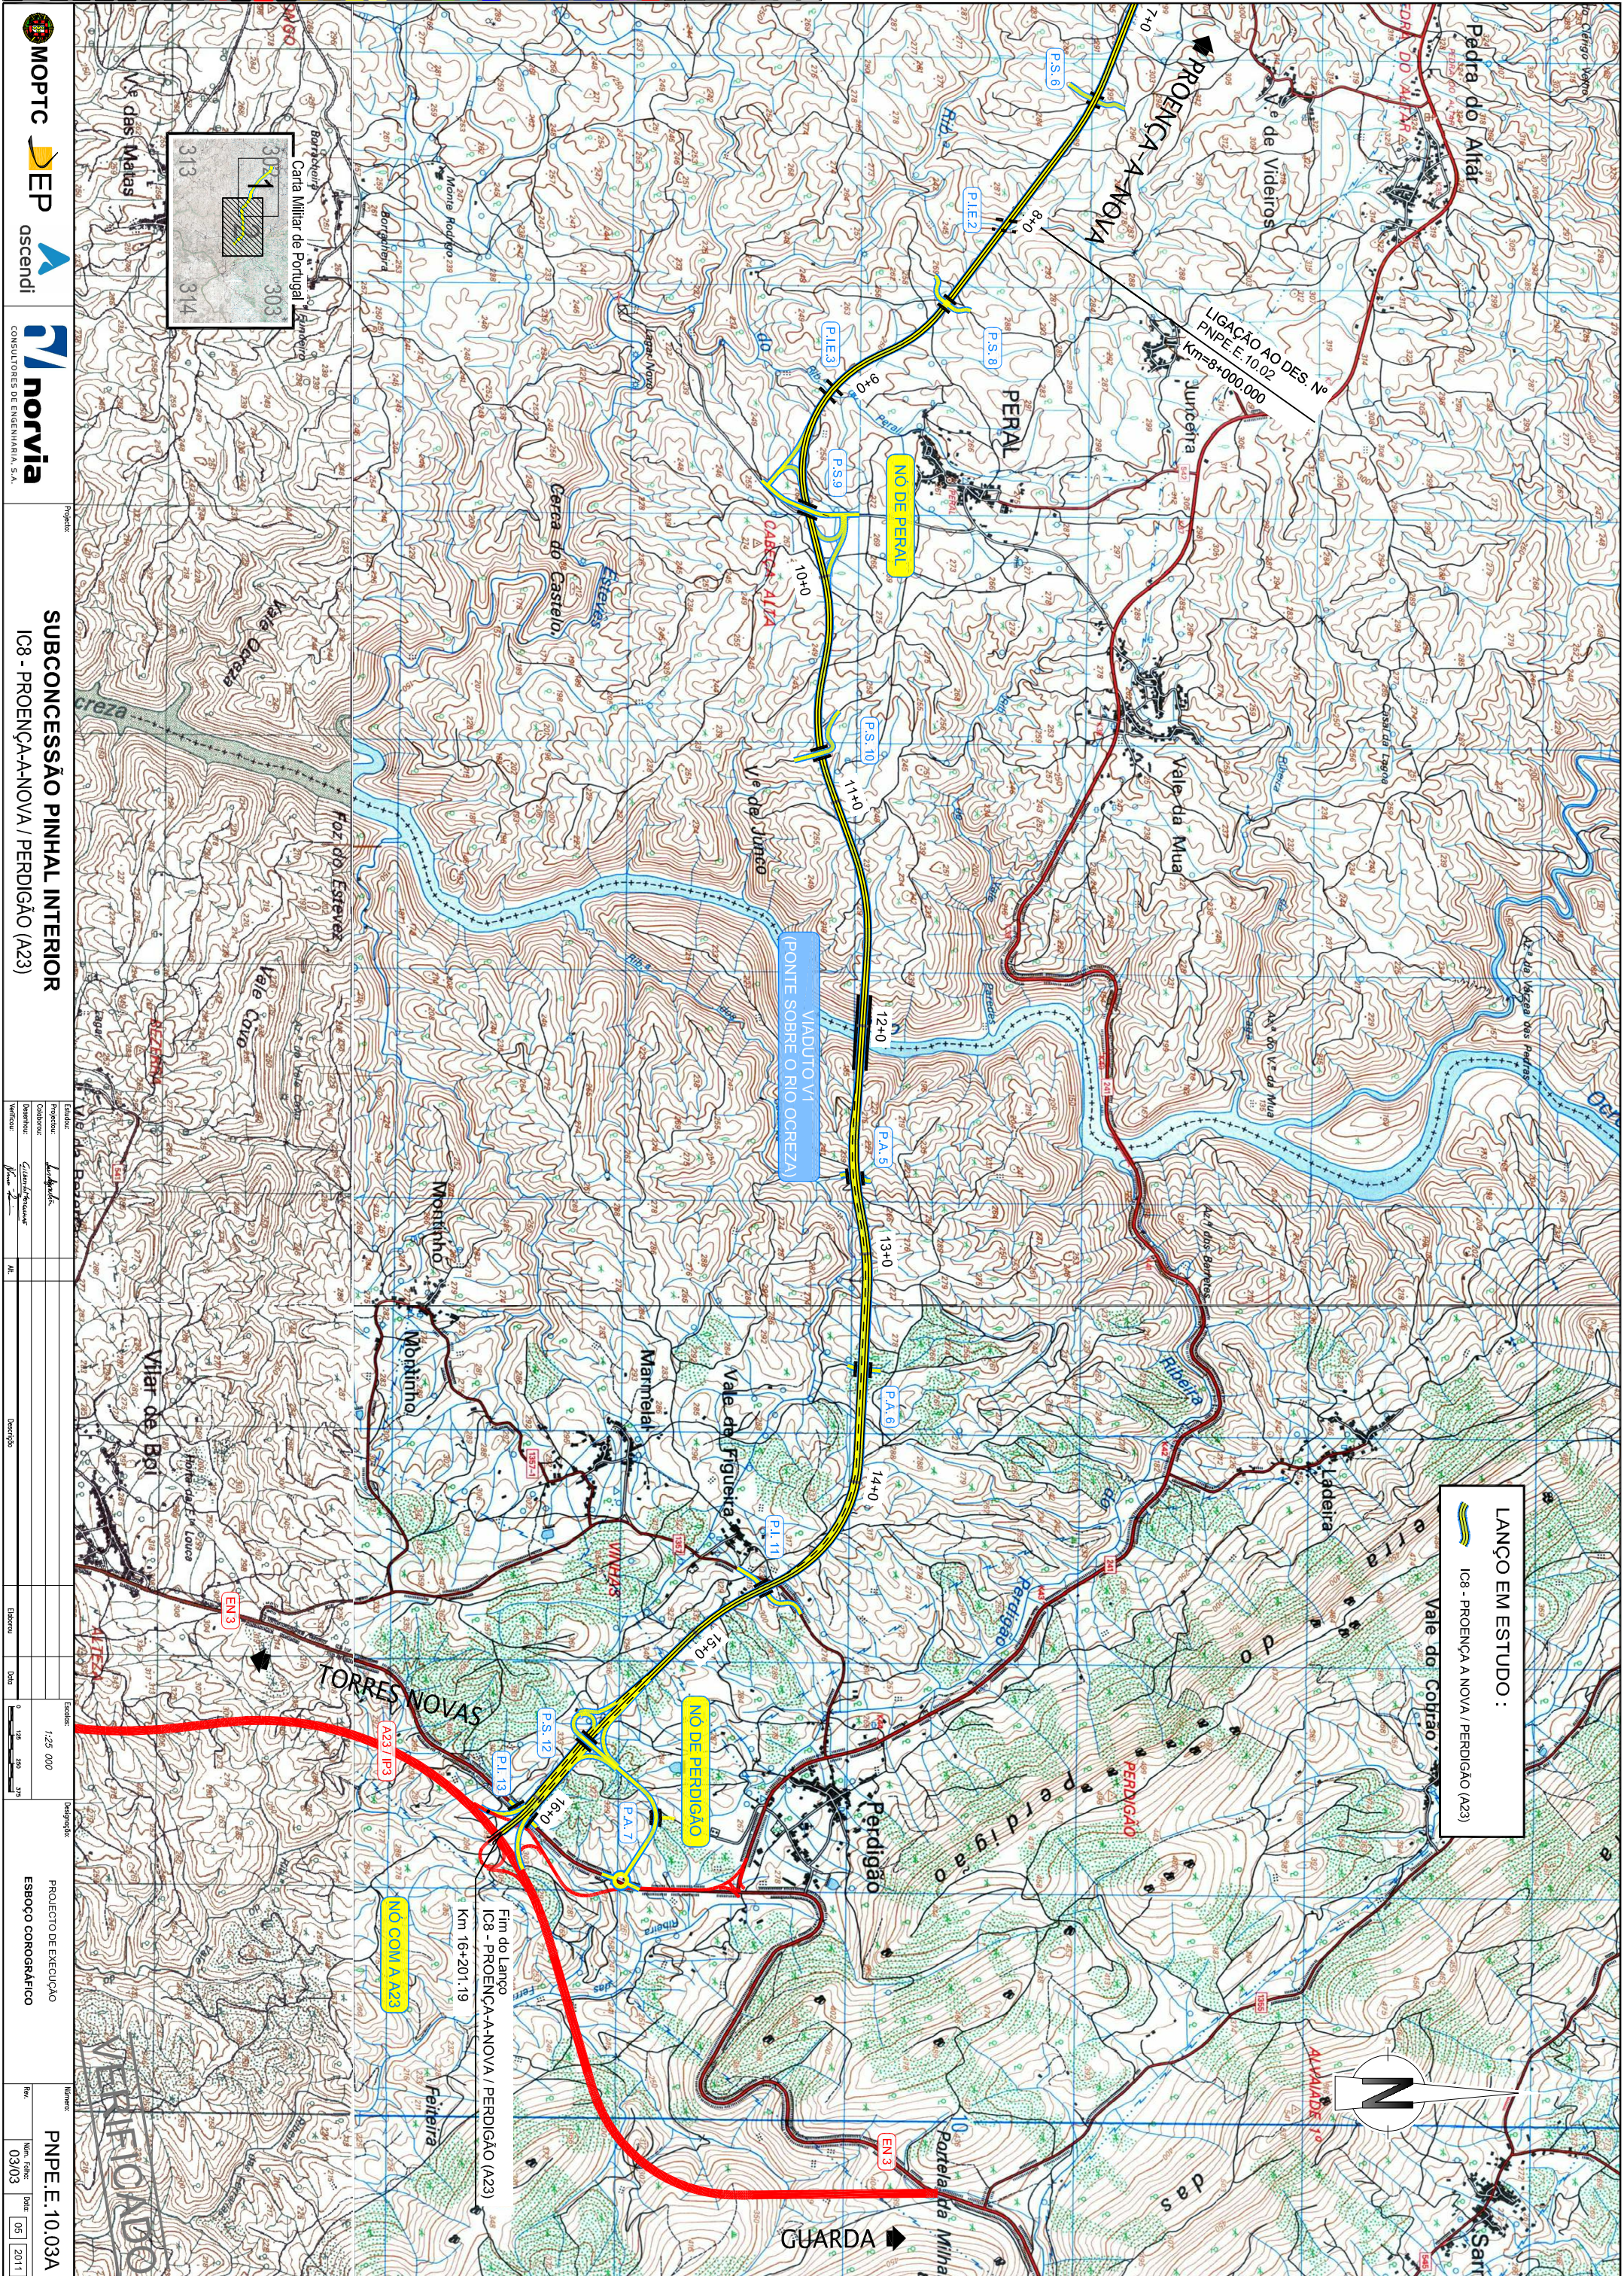

LANÇO EM ESTUDO :
IC8 - PROENÇA A NOVA / PERDÍÇÃO (A23)

Fim do Lanço
IC8 - PROENÇA A NOVA / PERDÍÇÃO (A23)
Km 16+201.19

Projeto: **SUBCONCESSÃO PINHAL INTERIOR**
IC8 - PROENÇA-A-NOVA / PERDÍÇÃO (A23)

Projeto:	Luís Almeida
Coordenador:	Carla de Almeida
Desenhador:	Luís Almeida
Verificador:	Luís Almeida
MT:	
Director:	
Estado:	7/26 000
Designação:	PROJECTO DE EXECUÇÃO ESBOÇO COROGRÁFICO
Nome:	PNPE.E.10.03A
Rev.:	
Num. Folha:	03/03
Data:	05/2011