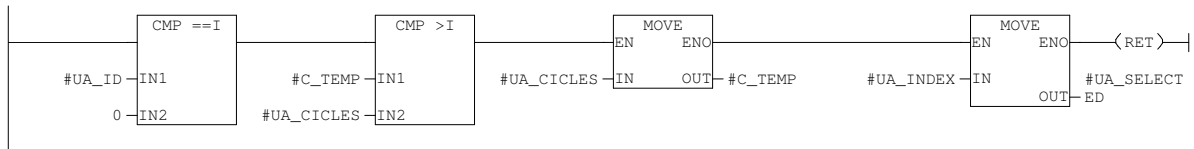

FC2 - <offline>

"FC_COMPARE" Verifica se a posicao esta vazia e devolve a sua contagem de ciclos

Name: **Family:**
Author: **Version:** 0.1
Block version: 2
Time stamp Code: 21-09-2011 12:22:30
Interface: 04-07-2011 14:20:20
Lengths (block/logic/data): 00236 00124 00002

Address	Declaration	Name	Type	Initial value	Comment
0.0	in	UA_ID	INT		Variavel inteira da posicao
2.0	in	UA_CICLES	INT		Numero de ciclos da posicao
4.0	in	UA_INDEX	INT		Indice da posicao
6.0	out	UA_SELECTED	INT		Ultima posicao disponivel
8.0	in_out	C_TEMP	INT		
0.0	temp	M0	BOOL		Memoria temporaria

Block: FC2 Verifica disponibilidade da posicao

Network: 1 Caso POS_ID=0 e C_TEMP>UA_CICLES

Network: 2 Caso POS_ID=0 e C_TEMP<=UA_CICLES

Network: 3 Caso POS_ID<>0