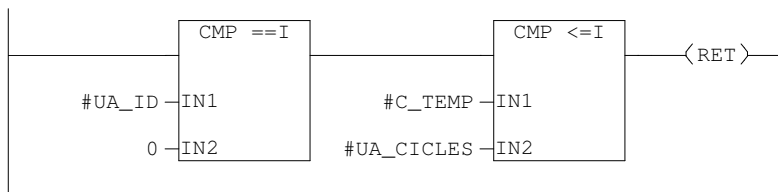

FC2 - <offline>

"FC_COMPARE" Verifica se a posicao esta vazia e devolve a sua contagem de ciclos

Name: **Family:**
Author: **Version:** 0.1
Block version: 2
Time stamp Code: 21-09-2011 12:22:30
Interface: 04-07-2011 14:20:20
Lengths (block/logic/data): 00236 00124 00002

Address	Declaration	Name	Type	Initial value	Comment
0.0	in	UA_ID	INT		Variavel inteira da posicao
2.0	in	UA_CICLES	INT		Numero de ciclos da posicao
4.0	in	UA_INDEX	INT		Indice da posicao
6.0	out	UA_SELECTED	INT		Ultima posicao disponivel
8.0	in_out	C_TEMP	INT		
0.0	temp	M0	BOOL		Memoria temporaria

Block: FC2 Verifica disponibilidade da posicao

Network: 1 Caso POS_ID=0 e C_TEMP>UA_CICLES

Network: 2 Caso POS_ID=0 e C_TEMP<=UA_CICLES

Network: 3 Caso POS_ID<>0