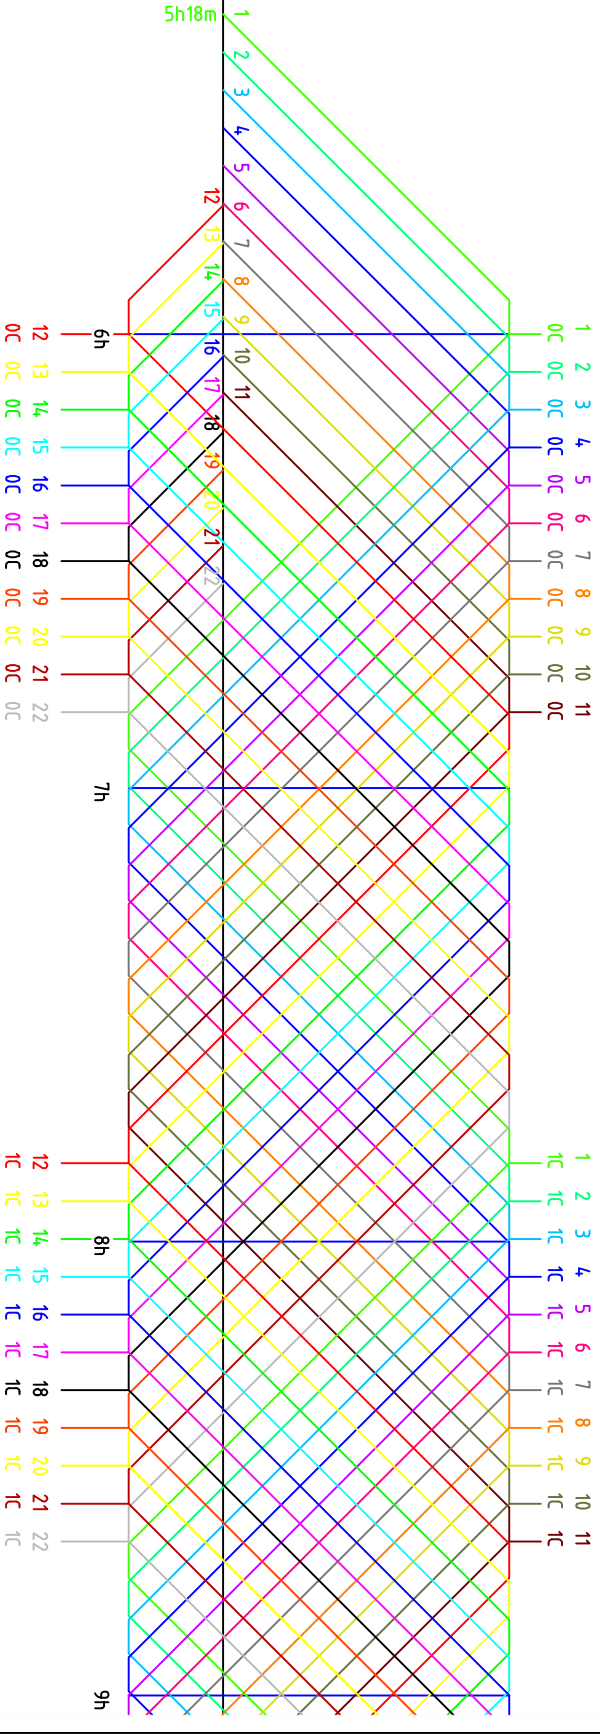

- Agualva de Cima — Quatro Caminhos
- Cacém Estação — Cacém de Baixo
- Cacém de Cima — Paços
- ZI Cacém Oeste — Póio Univ. Sintra
- ZI Cacém Sul — São Marcos
- Tagus Park Norte — Tagus Parque Centro-
- Tagus Park Sul — Leião Norte
- Leião Centro — Porto Salvo
- Lagoas Parque PMO — Qta da Fonte
- Forum Deiras — Parque Poetas
- D.ºe Augusto Castro — Marques de Pombal
- Deiras —

LEGENDA

- Cor do Comboio no Diagrama
- 10 — Número do Comboio
- 1C — Número do Comboio terminado nesse ponto

Período de Ponta da Manhã <|> Período do Corpo do Dia

DIAGRAMA ESPAÇO TEMPO DO HORÁRIO

Diogo Jorge Pedroso Tenente Lima