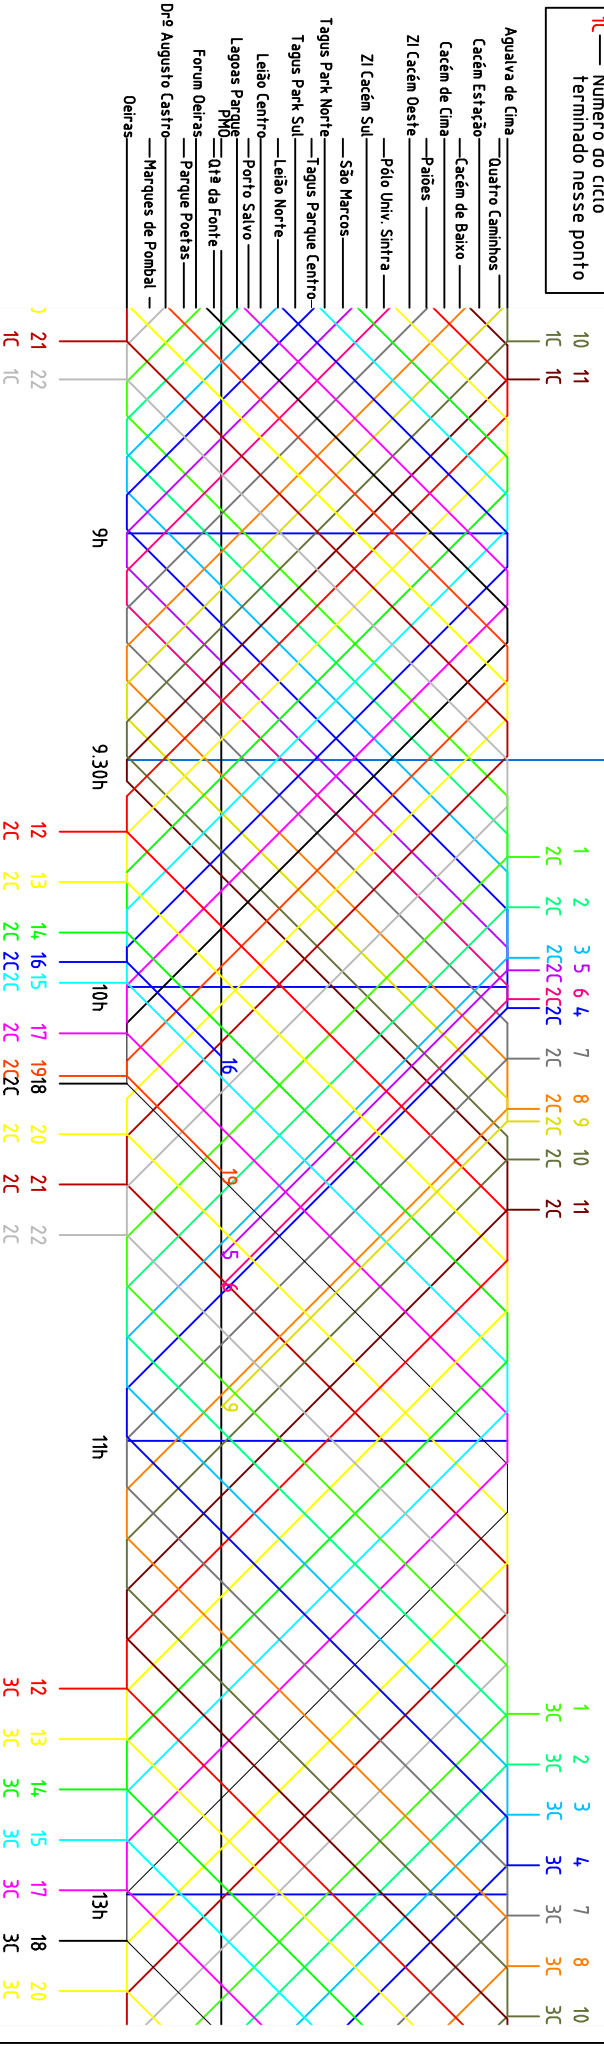

- Agualva de Cima — Quatro Caminhos
- Cacém Estação — Cacém de Baixo
- Cacém de Cima — Paços
- ZI Cacém Oeste — Póio Univ. Sintra
- ZI Cacém Sul — São Marcos
- Tagus Park Norte — Tagus Parque Centro-
- Tagus Park Sul — Leião Norte
- Leião Centro — Porto Salvo
- Lagoas Parque PMO — Qta da Fonte
- Forum Deiras — Parque Poetas
- D.ºe Augusto Castro — Marques de Pombal
- Deiras —

LEGENDA

- Cor do Comboio no Diagrama
- 10 — Número do Comboio
- 1C — Número do Comboio terminado nesse ponto

Período de Ponta da Manhã <|> Período do Corpo do Dia

DIAGRAMA ESPAÇO TEMPO DO HORÁRIO

Diogo Jorge Pedroso Tenente Lima

Out. 2008

1 de 3