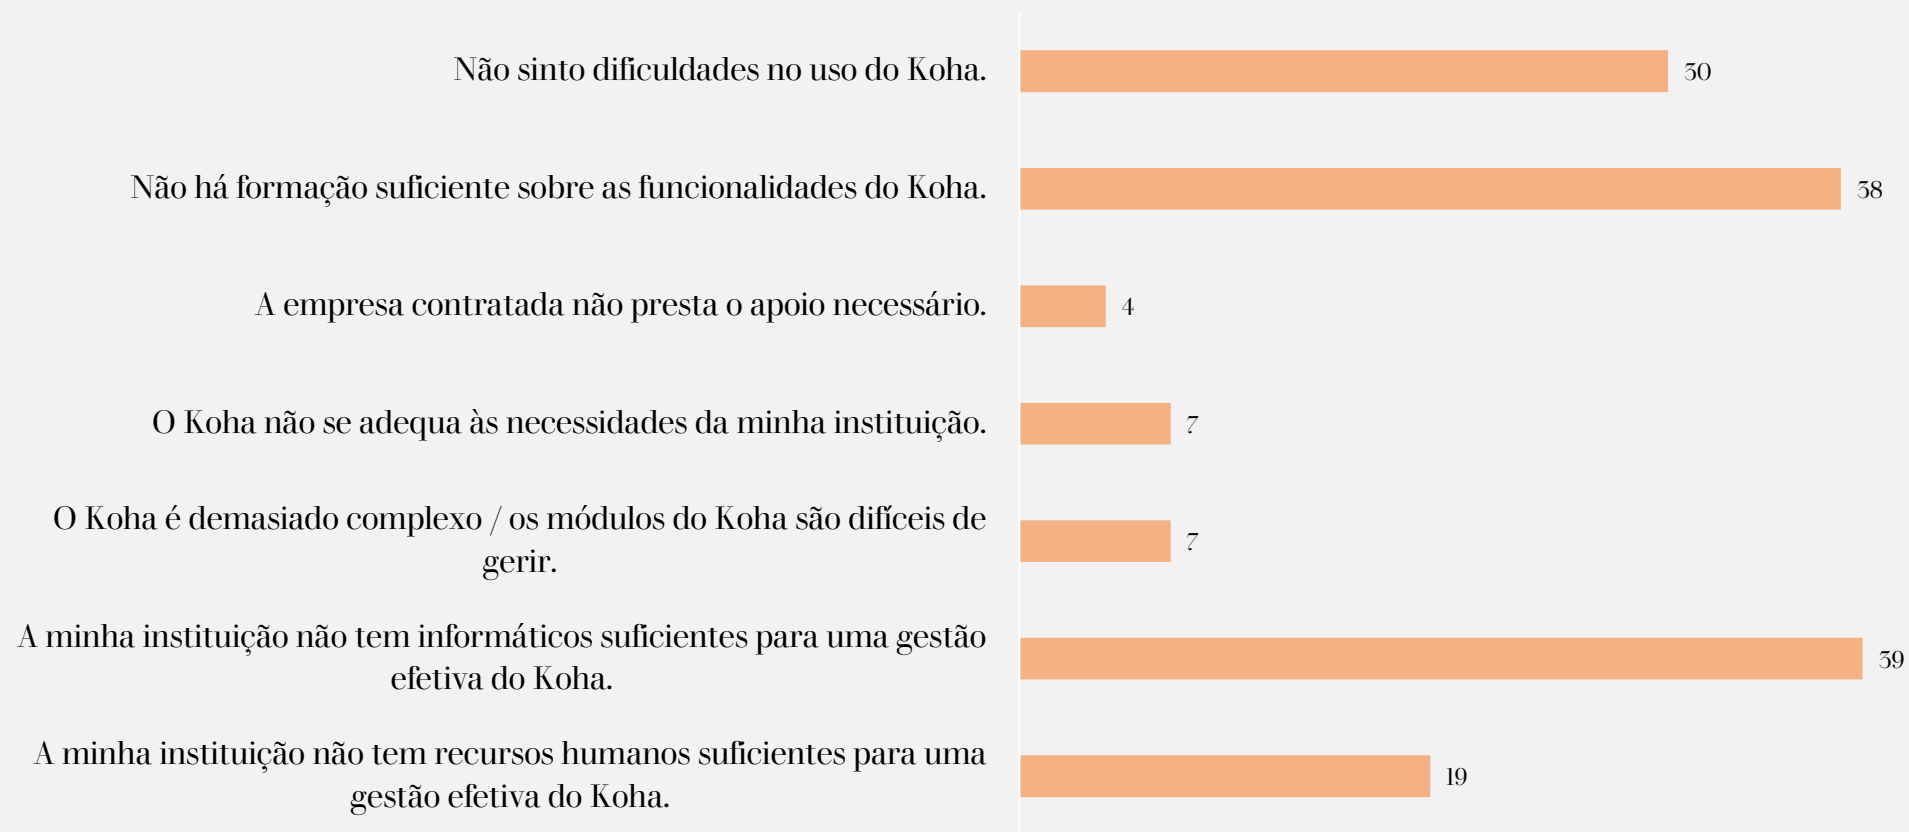

Quais as dificuldades que encontra no uso diário do Koha? (escolha múltipla)