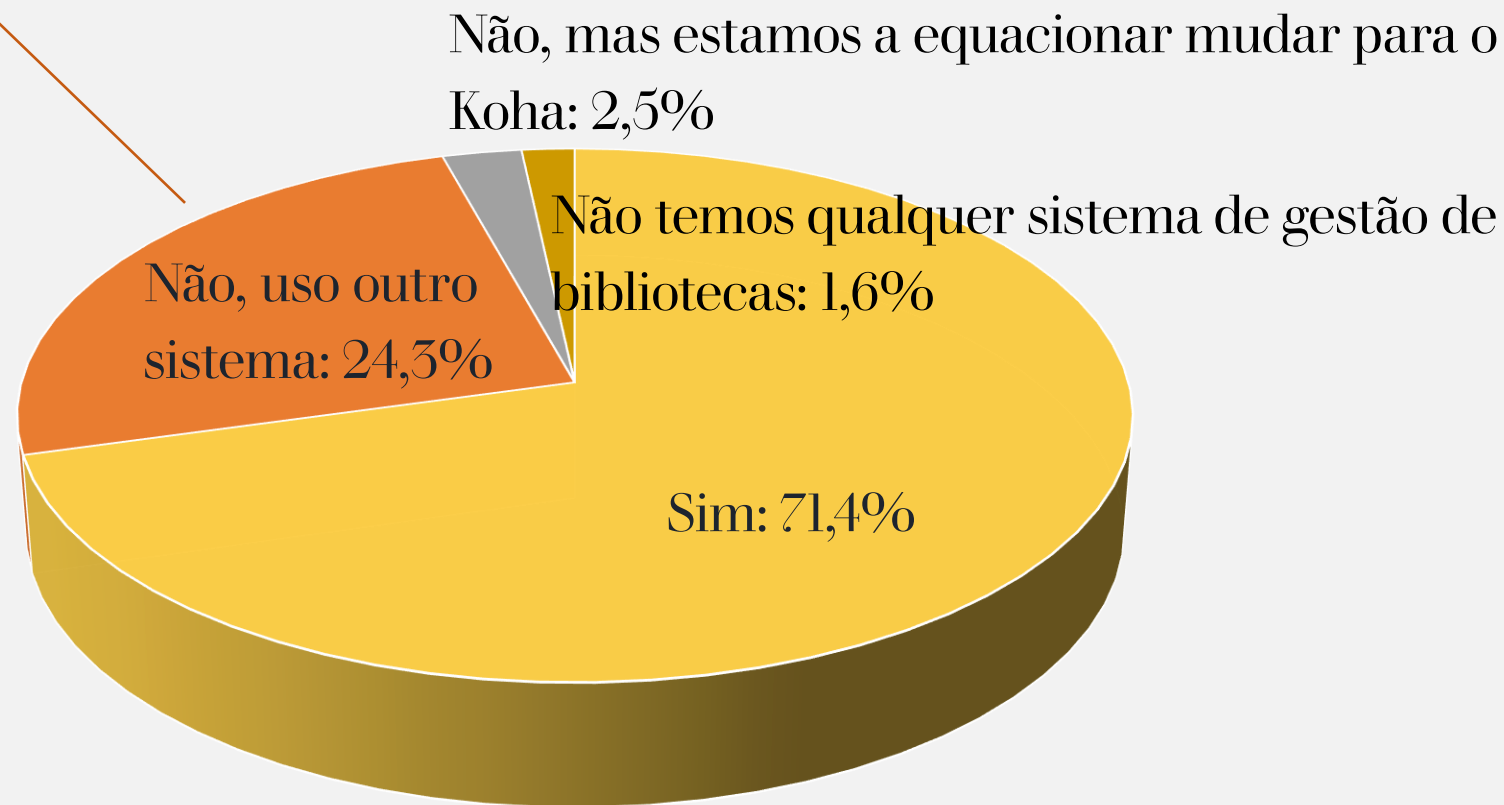

BIBLIOTECAS CONTACTADAS: 522

- 304 bibliotecas municipais/de leitura pública
- 18 bibliotecas da administração pública
- 134 bibliotecas de instituições do ensino superior
- 66 bibliotecas de instituições portuguesas

BIBLIOTECAS RESPONDENTES: 131 (25%)

Qual o seu local de trabalho?

Usa o sistema de gestão de bibliotecas Koha?

O que motivou a escolha deste programa? (escolha múltipla)

Há quanto tempo foi feita a instalação do Koha?