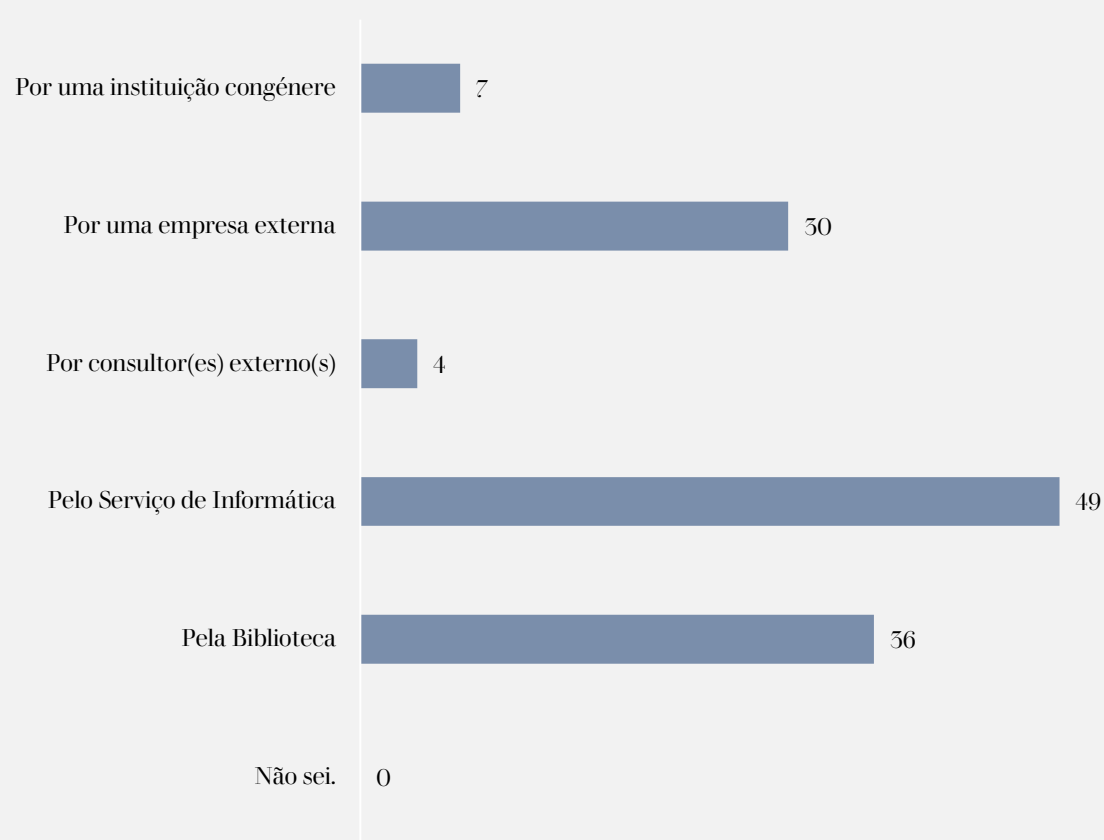

BIBLIOTECAS RESPONDENTES: 131 (25%)

Qual o seu local de trabalho?

Usa o sistema de gestão de bibliotecas Koha?

O que motivou a escolha deste programa? (escolha múltipla)

Há quanto tempo foi feita a instalação do Koha?

Como foi feita a instalação inicial? (escolha múltipla)

Como foi feita a configuração/parametrização inicial? (escolha múltipla)

Como é feita atualmente a manutenção/administração diária do Koha? (escolha múltipla)