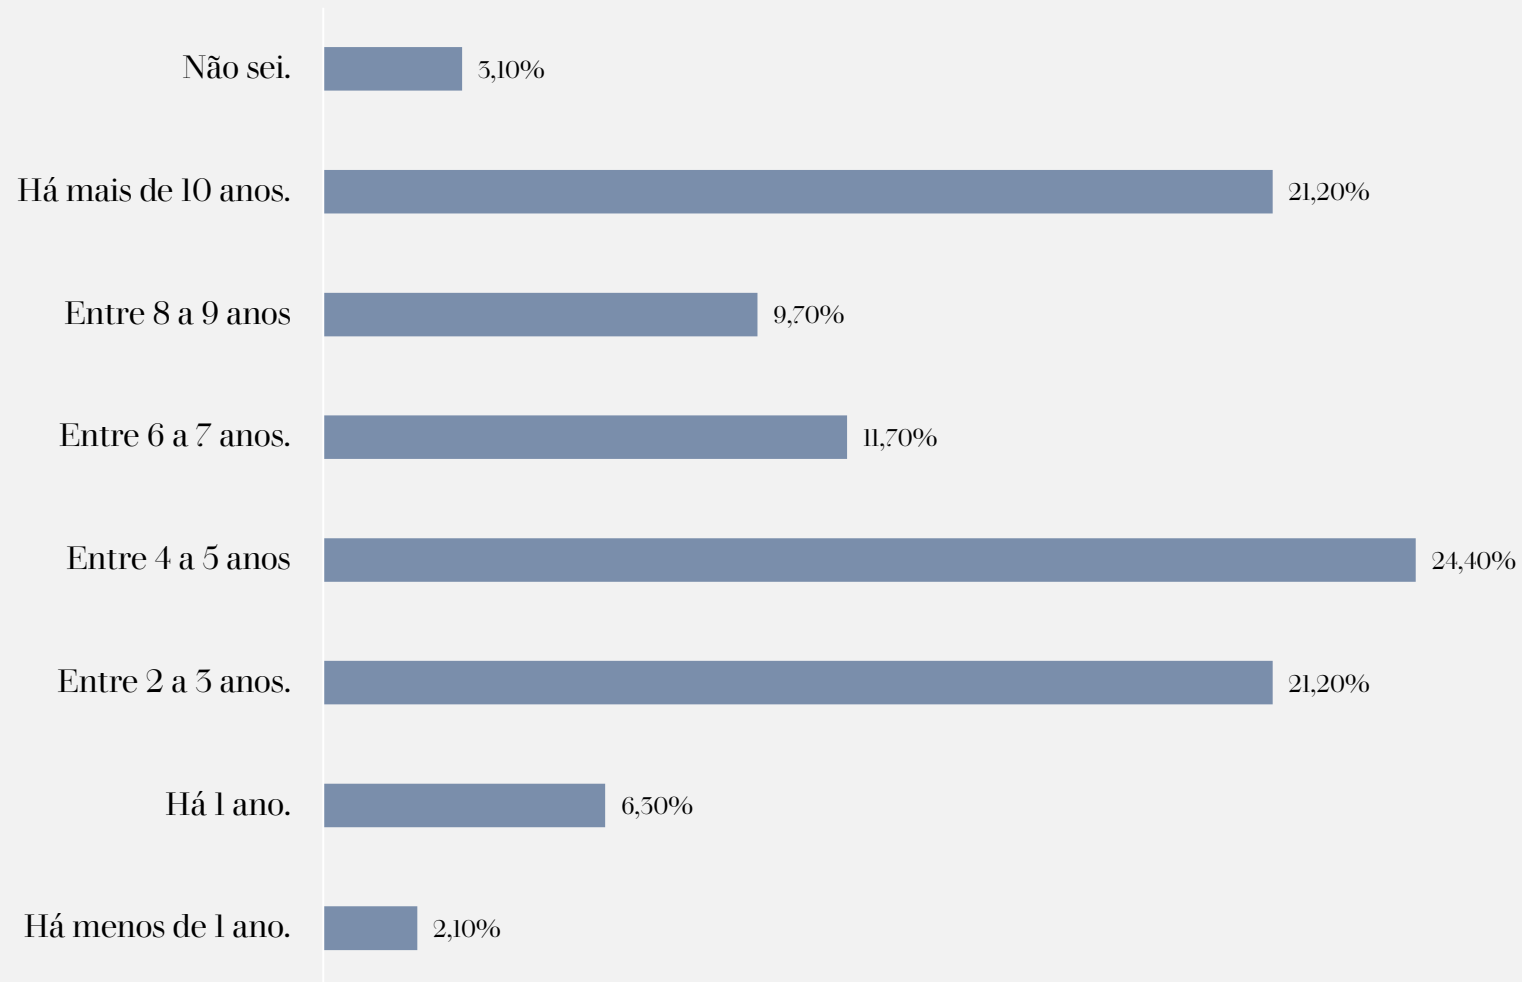

BIBLIOTECAS RESPONDENTES: 131 (25%)

Qual o seu local de trabalho?

Usa o sistema de gestão de bibliotecas Koha?

O que motivou a escolha deste programa? (escolha múltipla)

Há quanto tempo foi feita a instalação do Koha?