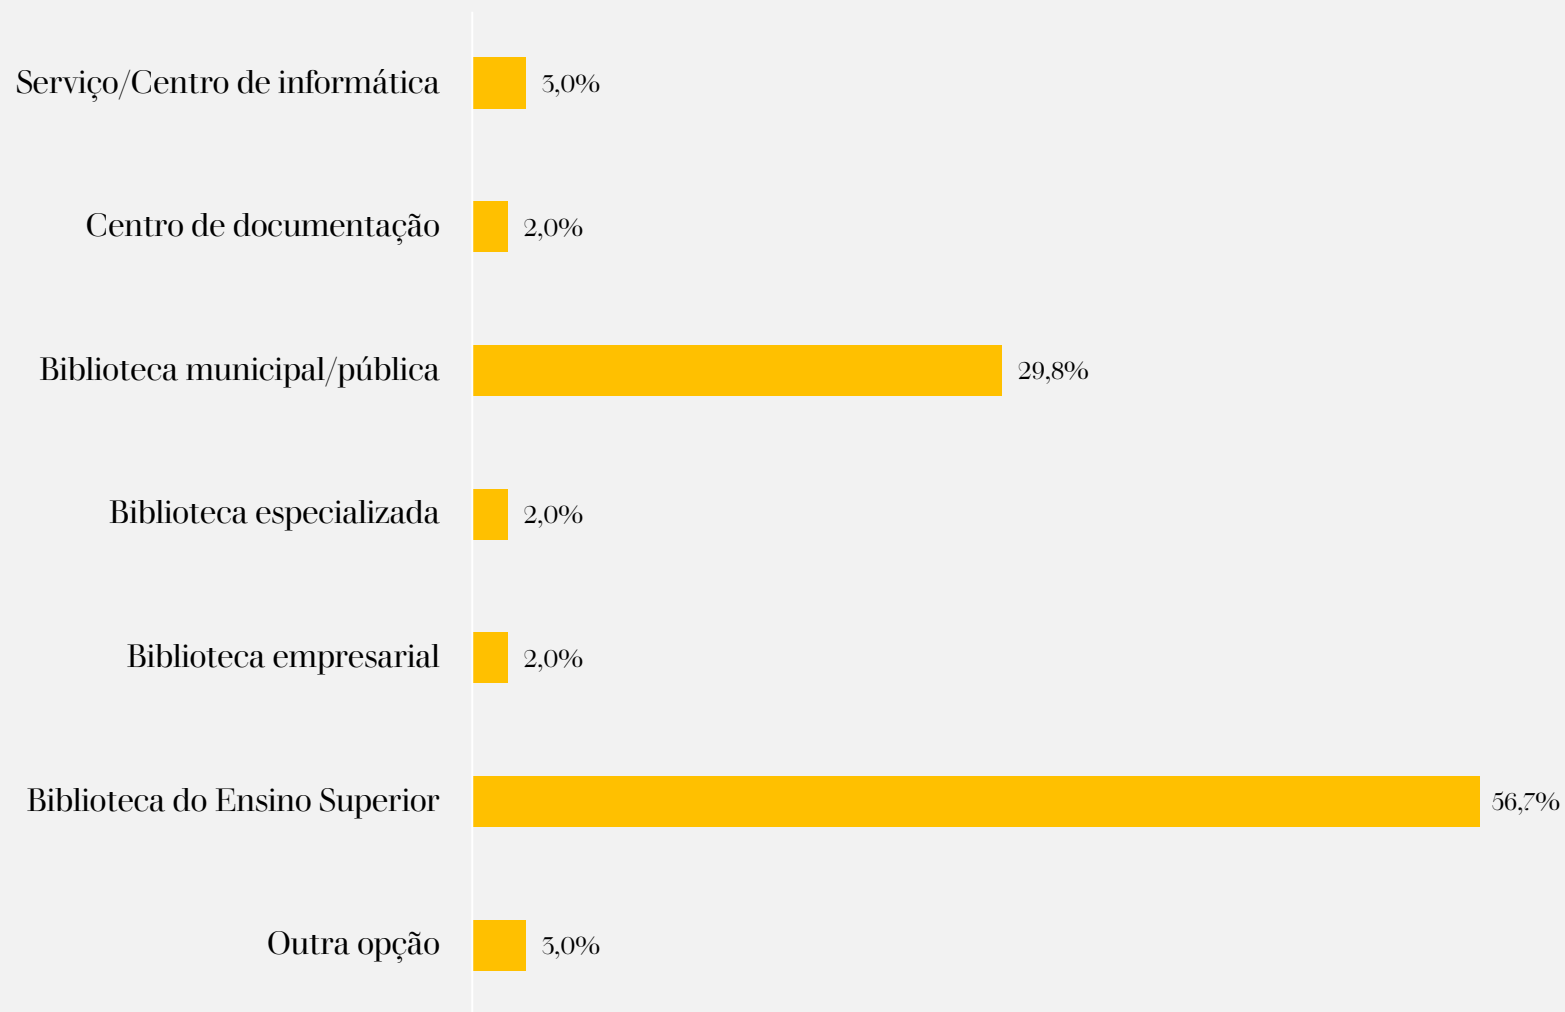

Qual o seu local de trabalho?