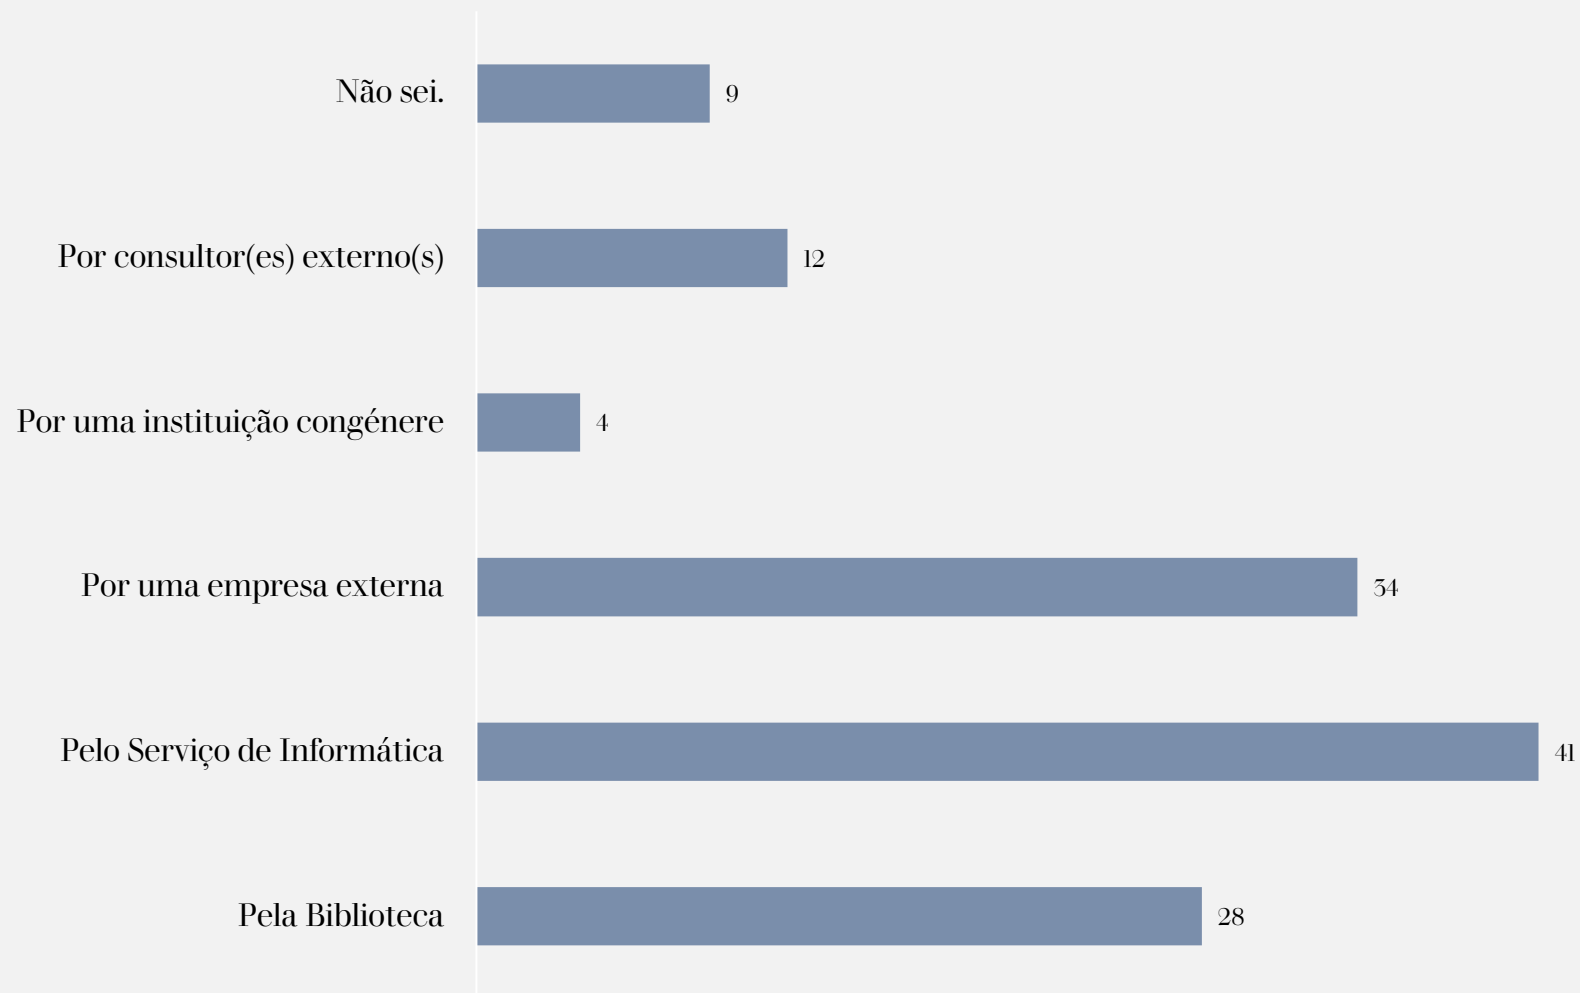

Como foi feita a instalação inicial? (escolha múltipla)