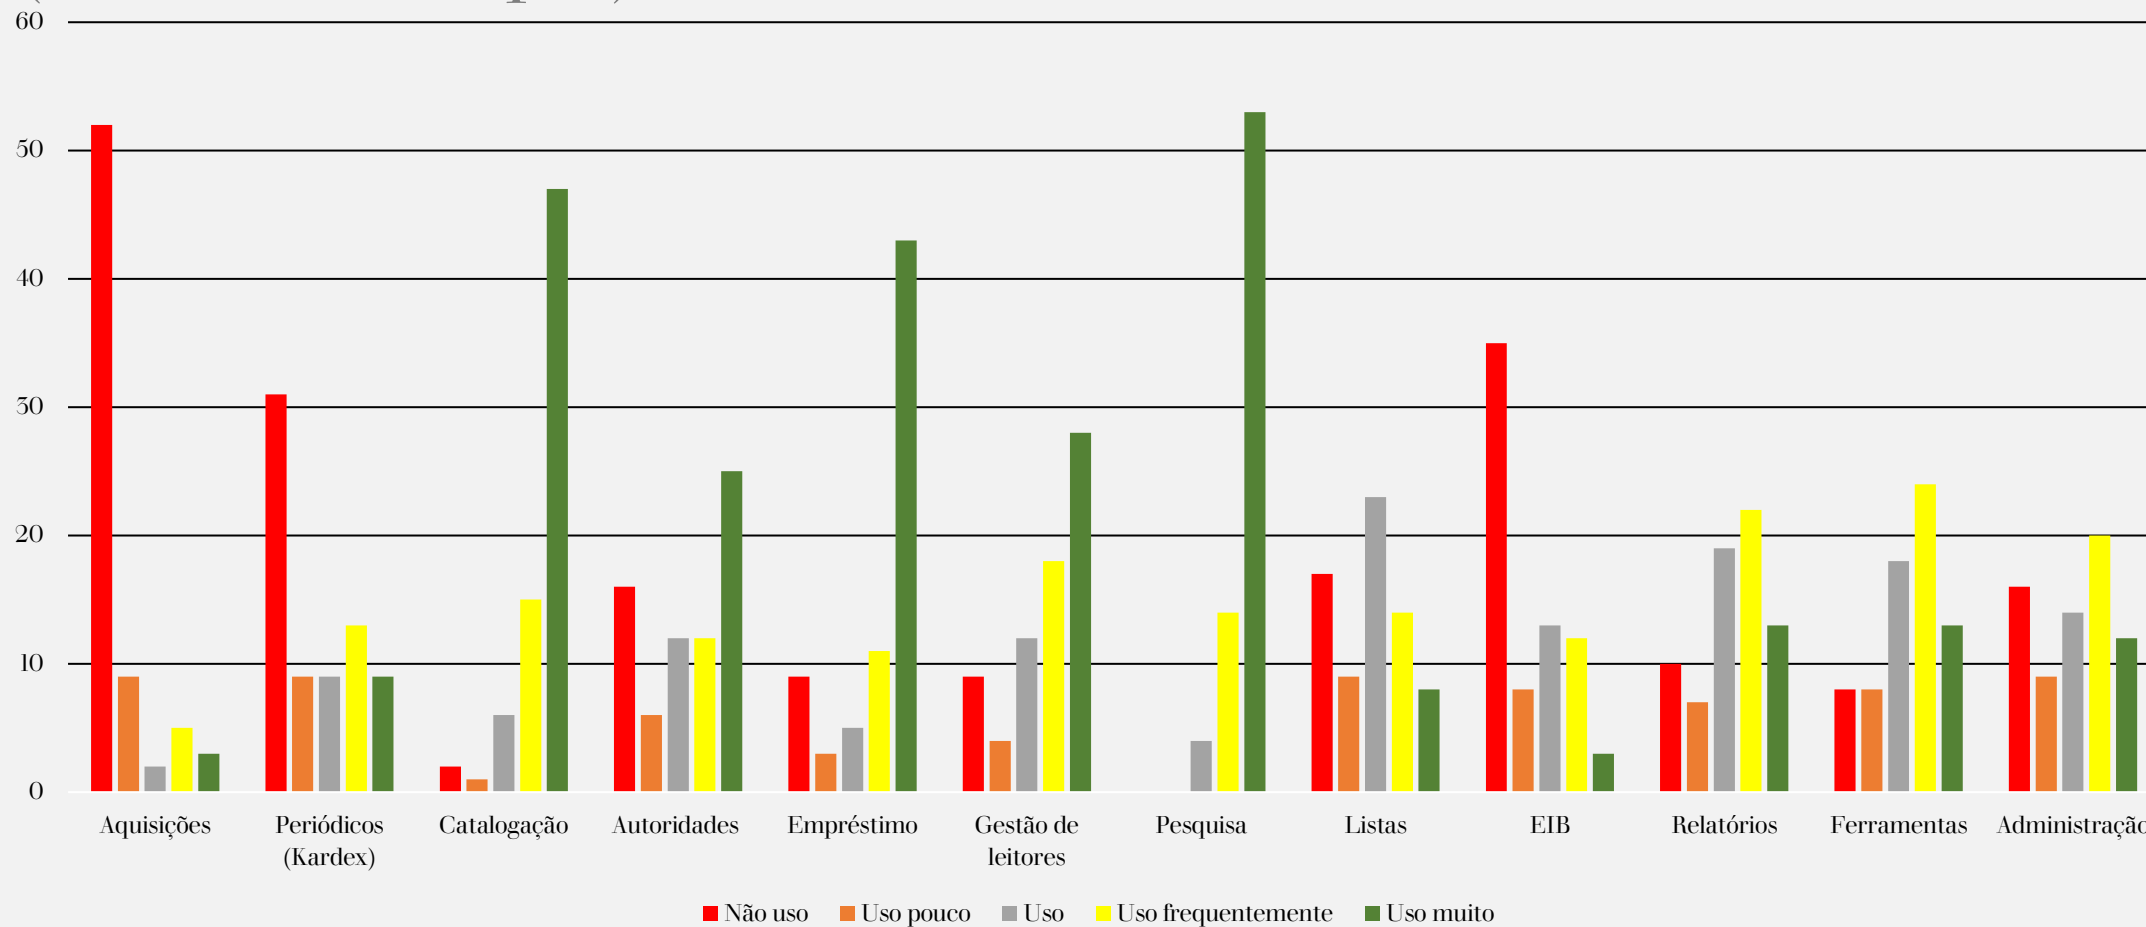

Assinale quais os módulos do Koha que utiliza. (escolha múltipla)