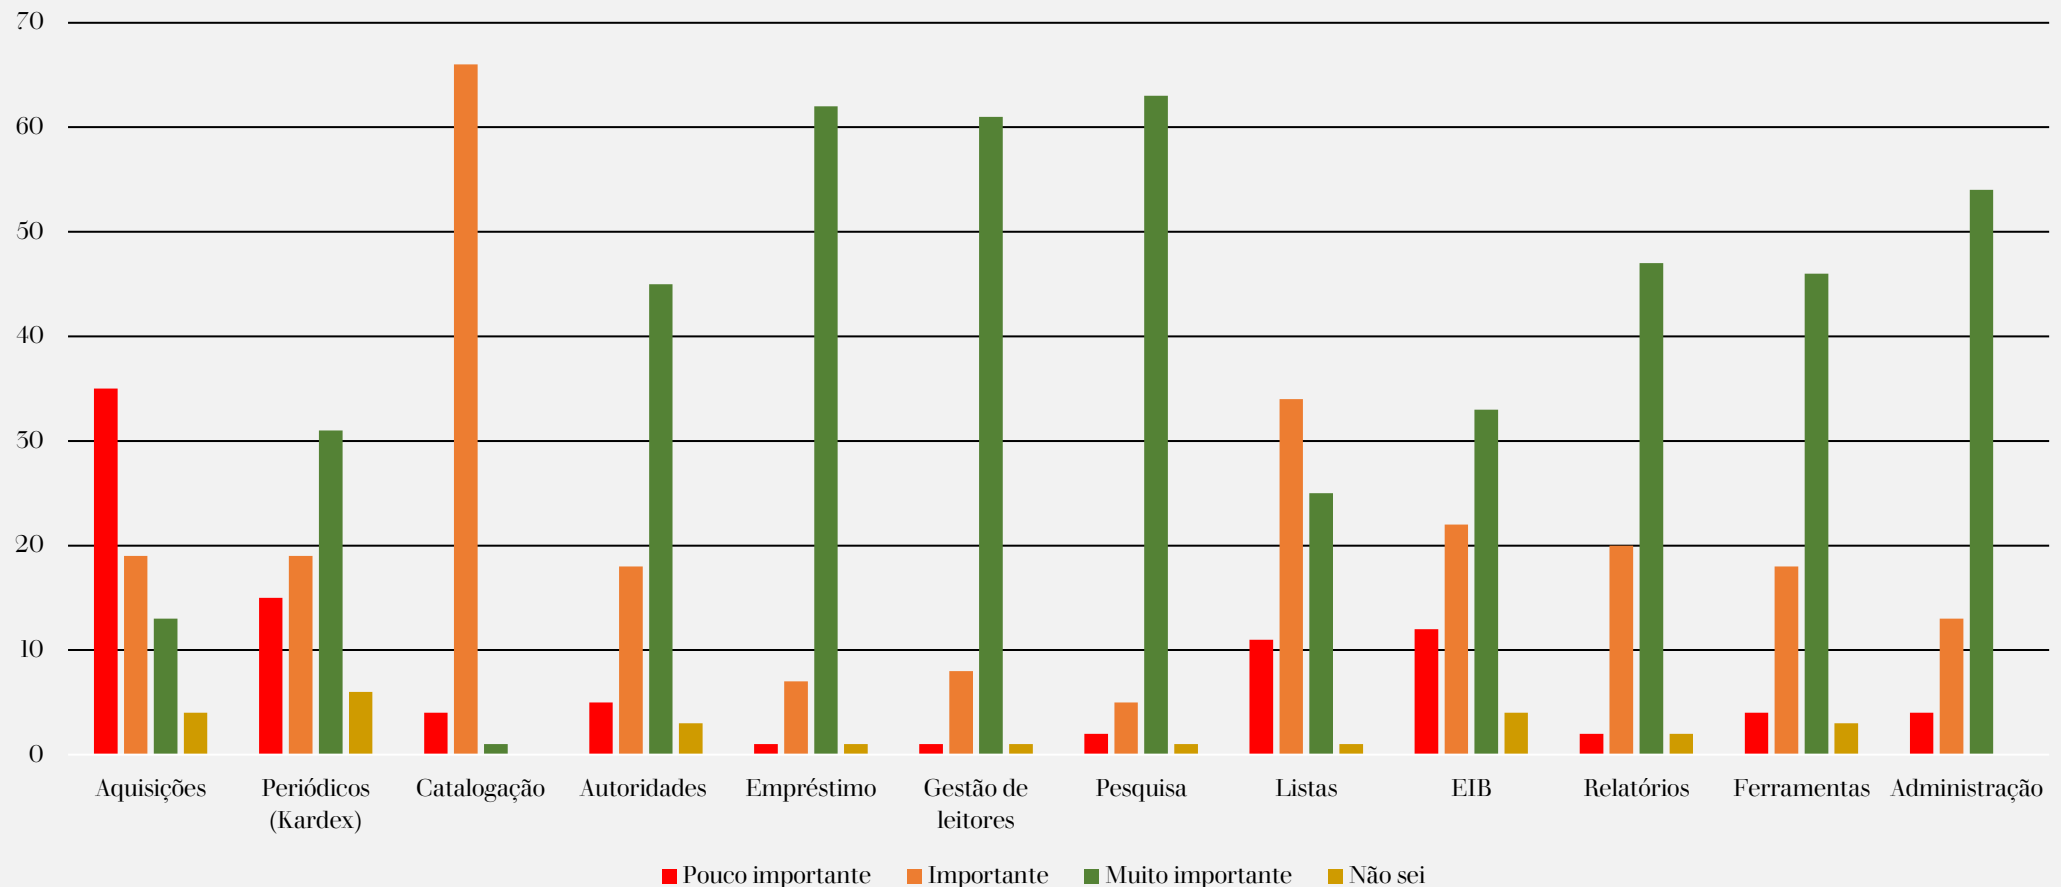

Indique os módulos do Koha que considera mais importantes para a sua biblioteca. (escolha múltipla)