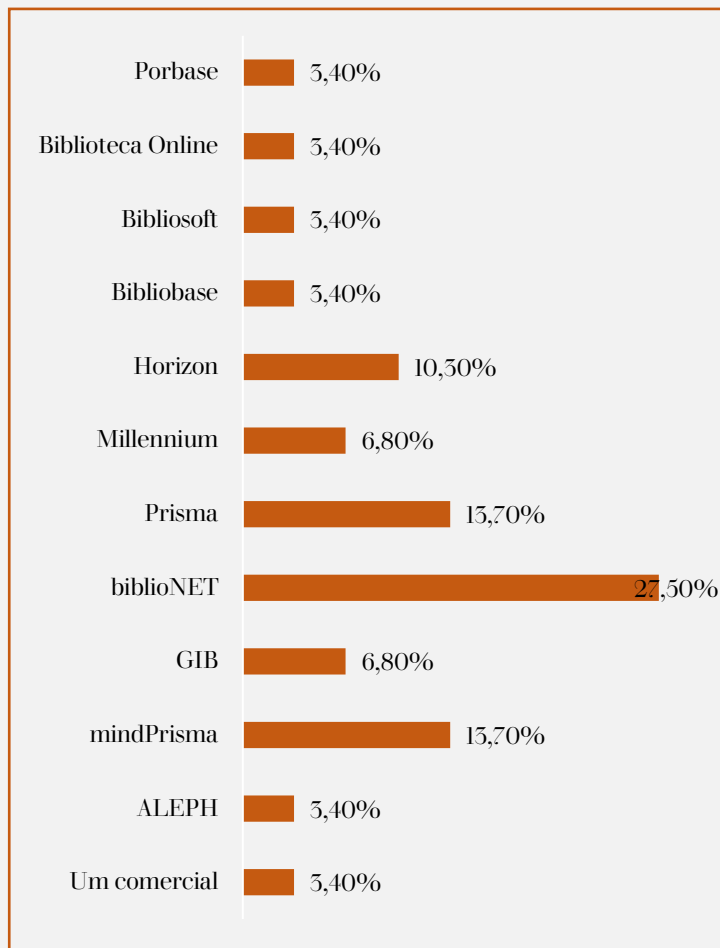

BIBLIOTECAS CONTACTADAS: 522

- 304 bibliotecas municipais/de leitura pública
- 18 bibliotecas da administração pública
- 134 bibliotecas de instituições do ensino superior
- 66 bibliotecas de instituições portuguesas

BIBLIOTECAS RESPONDENTES: 131 (25%)

Qual o seu local de trabalho?

Usa o sistema de gestão de bibliotecas Koha?

O que motivou a escolha deste programa? (escolha múltipla)

Há quanto tempo foi feita a instalação do Koha?