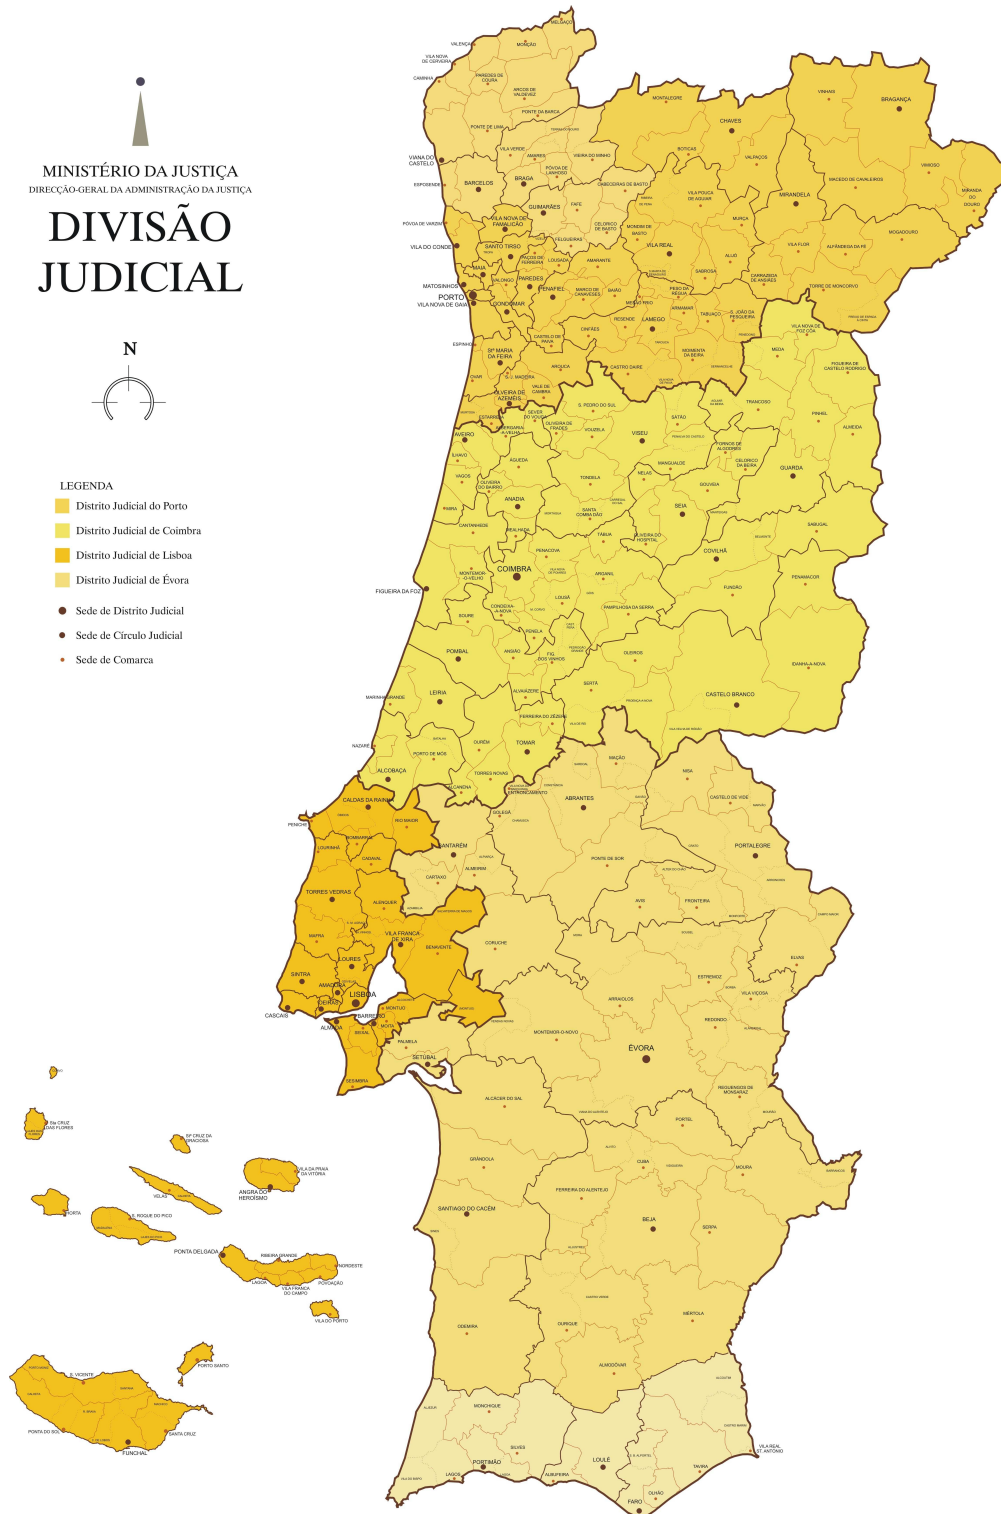

### Anexo I – Mapa da actual Divisão Judicial

**Anexo II – Actual Divisão Judicial**

<b>Distrito Judicial</b>	<b>Círculo Judicial</b>	<b>Comarca</b>
Porto	Porto	Porto
	Barcelos	Barcelos Esposende
	Braga	Braga Amares Póvoa de Lanhoso Vieira do Minho Vila Verde
	Bragança	Bragança Macedo de Cavaleiros Miranda do Douro Vimioso Vinhais
	Chaves	Chaves Boticas Montalegre Valpaços
	Gondomar	Gondomar Valongo
	Guimarães	Guimarães Cabeceiras de Basto Celorico de Basto Fafe Felgueiras
	Lamego	Lamego Armamar Castro Daire Cinfães Mesão Frio Moimenta da Beira Peso da Régua Resende São João da Pesqueira Tabuaço
	Maia	Maia
	Matosinhos	Matosinhos
	Mirandela	Mirandela Alfândega da Fé Carrazeda de Ansiães

<b>Distrito Judicial</b>	<b>Comarca</b>	<b>Município</b>
		Tomar Torres Novas Vila Nova da Barquinha
	Pinhal Litoral	Batalha Leiria Marinha Grande Pombal Porto de Mós Alcobaça Nazaré
Lisboa e Vale do Tejo	Açores-Angra do Heroísmo	Calheta Angra do Heroísmo Corvo Horta Lages das Flores Lages do Pico Madalena Santa Cruz das Flores Santa Cruz da Graciosa São Roque do Pico Velas Vila da Praia da Vitória
	Açores-Ponta Delgada	Lagoa Nordeste Ponta Delgada Povoação Ribeira Grande Vila do Porto Vila Franca do Campo
	Grande Lisboa-Oeste	Loures Odivelas Vila Franca de Xira
	Grande Lisboa-Este	Cascais Oeiras
	Grande Lisboa-Noroeste	Amadora Mafra Sintra
	Lisboa	Lisboa
	Lezíria do Tejo	Almeirim Alpiarça Azambuja Benavente