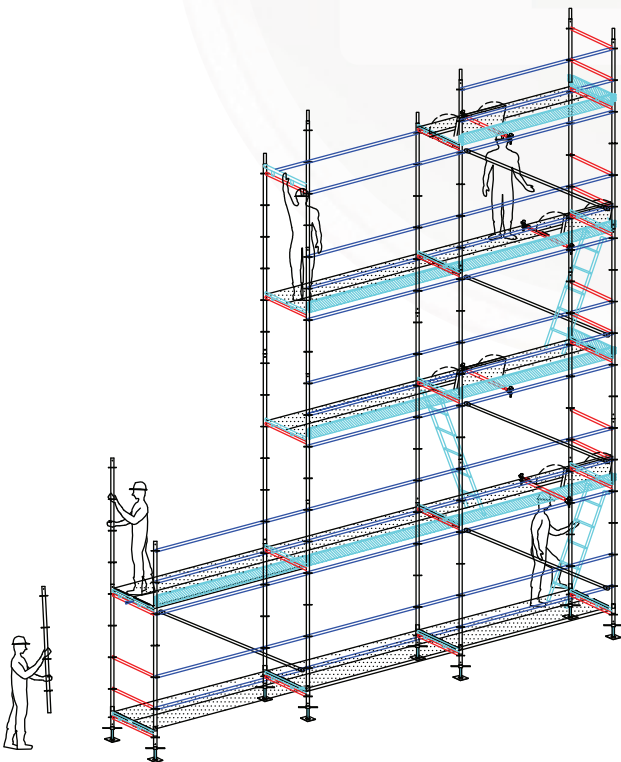

Carldora

Certificado

CARLDORA - Cofragens, Andaimos e Escoramentos, S.A. com sede em Colmeias - Leiria, declara que o ANDAIME QUICK E.A.E MULTIDIRECCIONAL cumpre integralmente a norma EN12810 - 3N -SW06/250 - H1 - B - LA que actualmente regulamenta todas as particularidades do seu fabrico.