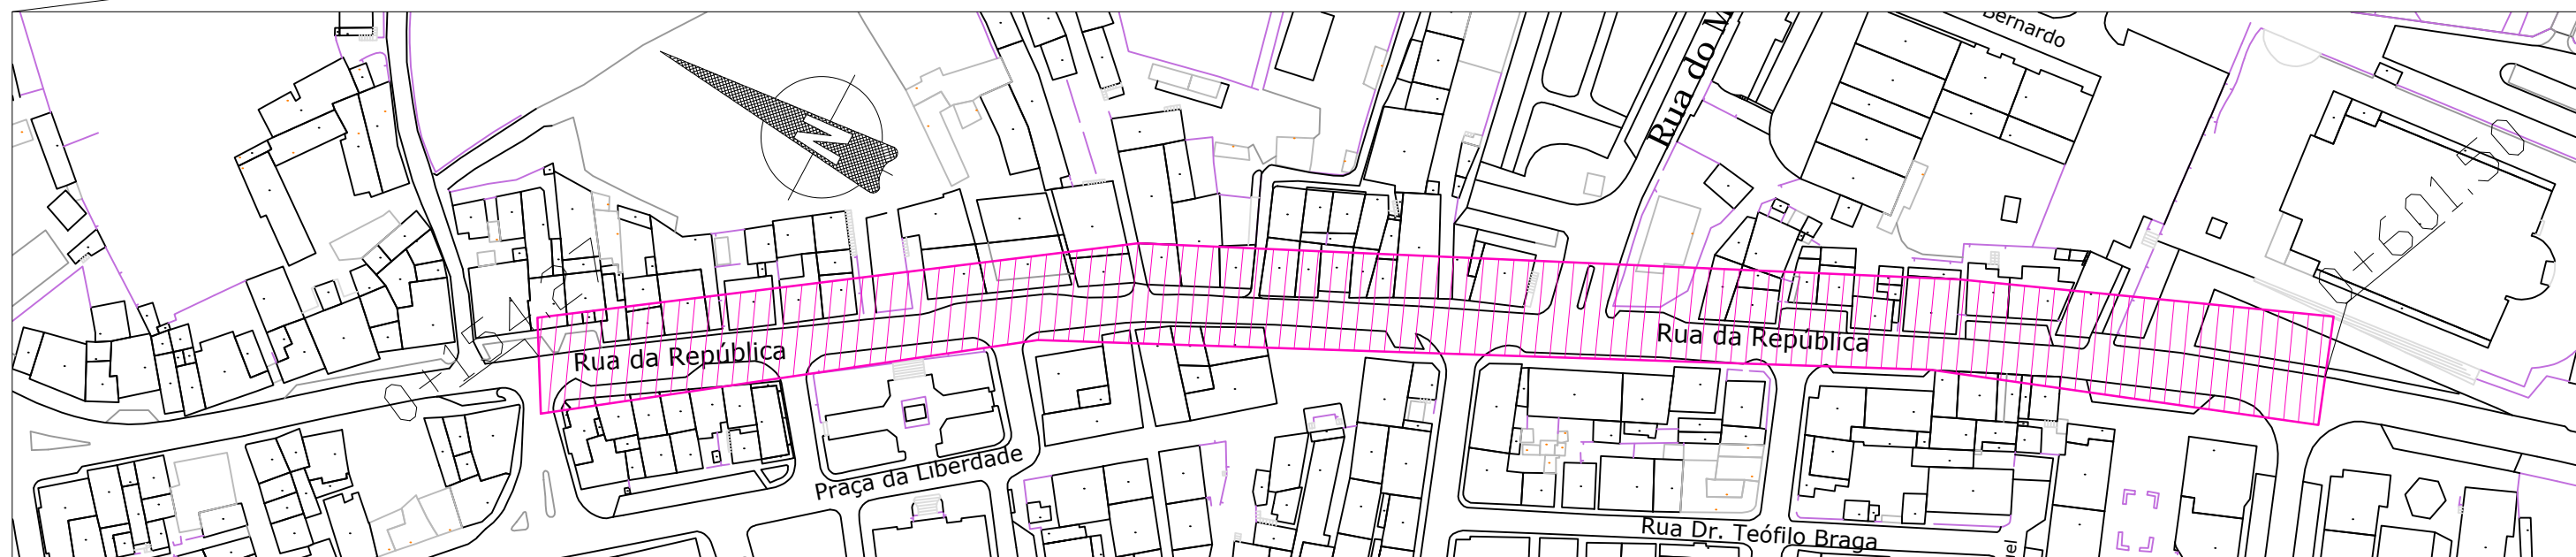

Extrato da Ortofoto

Extrato da Cartografia

Legenda

 Zona de intervenção

 Câmara Municipal de Loures  
 Departamento de Planeamento Municipal, Ordenamento do Território e Reabilitação Urbana - DPMOTRU

Zona de Intervenção - Rua da República em Loures

Desenho  
Nº 01

Equipa Técnica  
Engª Estagiária Catarina Santos

Data  
Maio 2015

Vereador - Engº Tiago Matias  
 Chefe de Divisão - Arqª Manuela Carneiro

Escala  
S/E