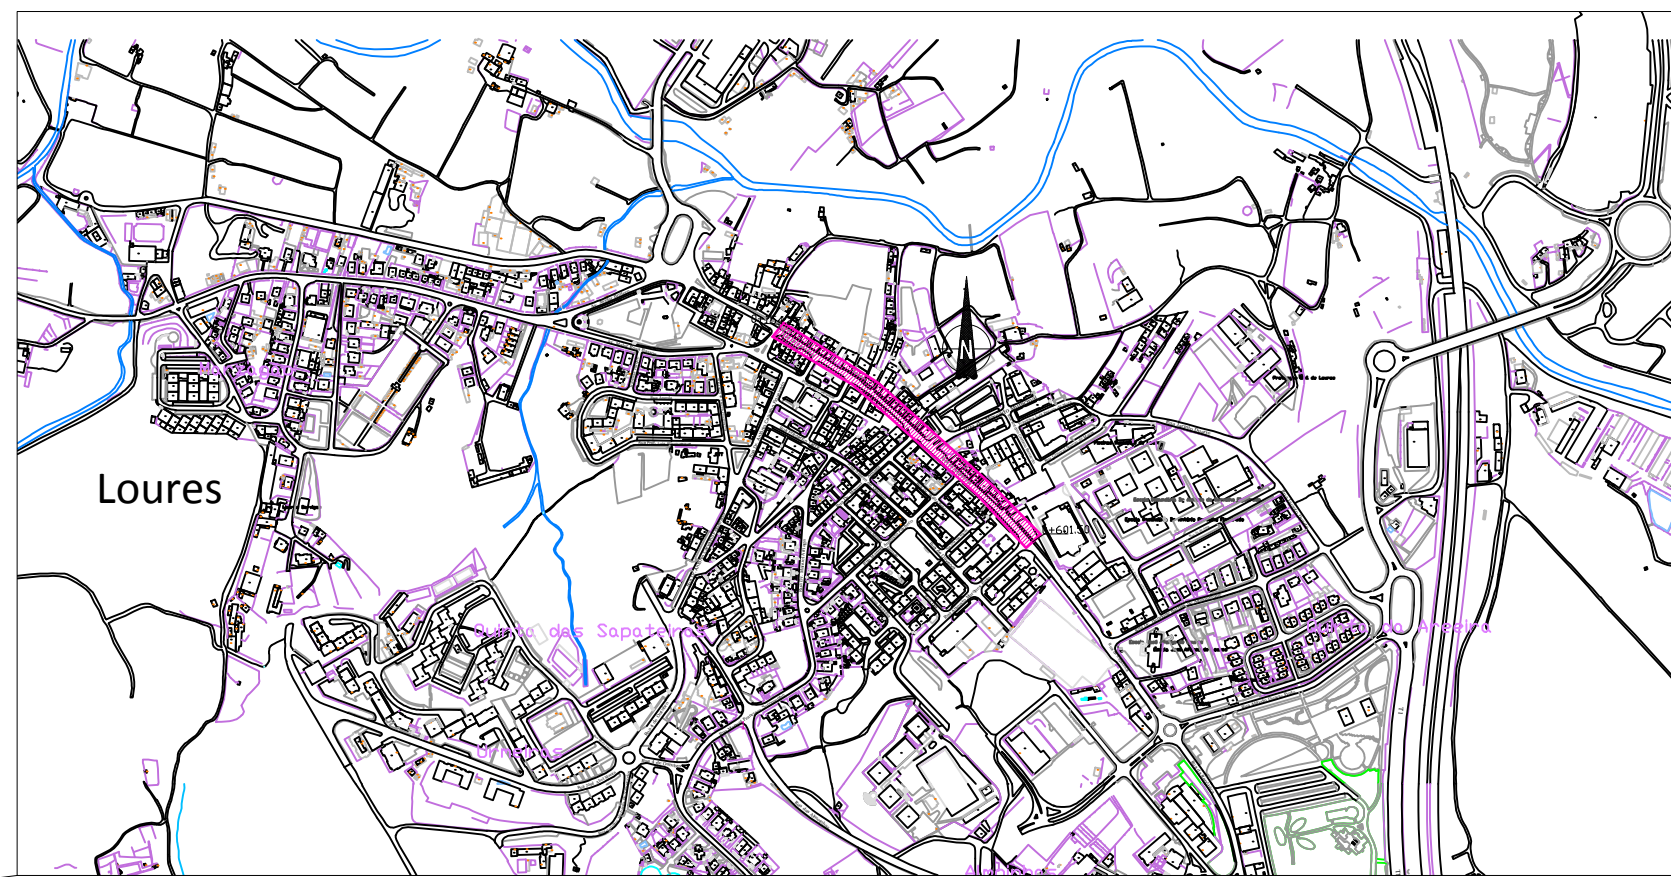

Extrato da Ortofoto

Extrato da Cartografia

Legenda

 Zona de intervenção

 Câmara Municipal de Loures  
 Departamento de Planeamento Municipal, Ordenamento do Território e Reabilitação Urbana - DPMOTRU

Zona de Intervenção - Rua da República em Loures

Desenho  
Nº 01

Equipa Técnica  
Engª Estagiária Catarina Santos

Data  
Maio 2015

Vereador - Engº Tiago Matias  
 Chefe de Divisão - Arqª Manuela Carneiro

Escala  
S/E