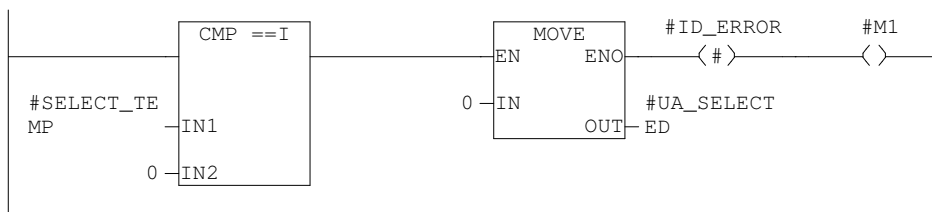

Network: 25 UA23

**Symbol information**

DB1.DBW222 "DB_DADOS".UA[23].USERID Identificacao do utilizador registado na UA

Network: 26 UA24

**Symbol information**

DB1.DBW232 "DB_DADOS".UA[24].USERID Identificacao do utilizador registado na UA

Network: 27 ERROR

Network: 28 SEARCH OK

Network: 29