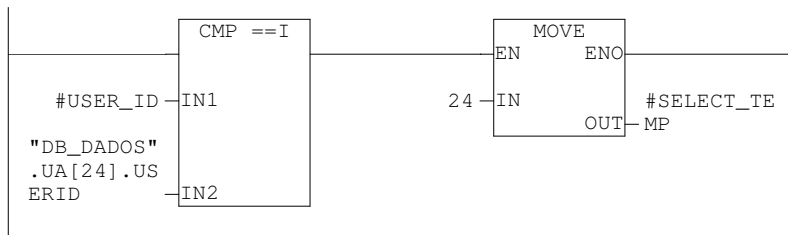

Network: 23 UA21

Symbol information

DB1.DBW202 "DB_DADOS".UA[21].USERID Identificacao do utilizador registado na UA

Network: 24 UA22

**Symbol information**

DB1.DBW212 "DB_DADOS".UA[22].USERID Identificacao do utilizador registado na UA

Network: 25 UA23

**Symbol information**

DB1.DBW222 "DB_DADOS".UA[23].USERID Identificacao do utilizador registado na UA

Network: 26 UA24

**Symbol information**

DB1.DBW232 "DB_DADOS".UA[24].USERID Identificacao do utilizador registado na UA

Network: 27 ERROR

Network: 28 SEARCH OK

Network: 29