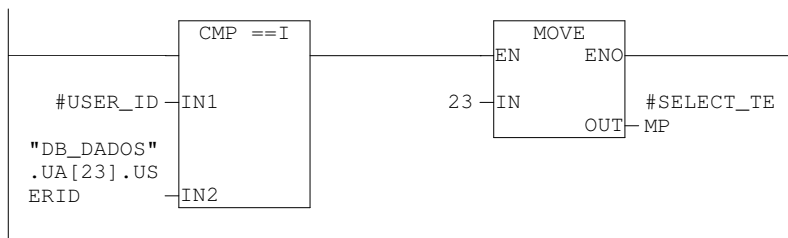

Symbol information

DB1.DBW212 "DB_DADOS".UA[22].USERID Identificacao do utilizador registado na UA

Network: 25 UA23