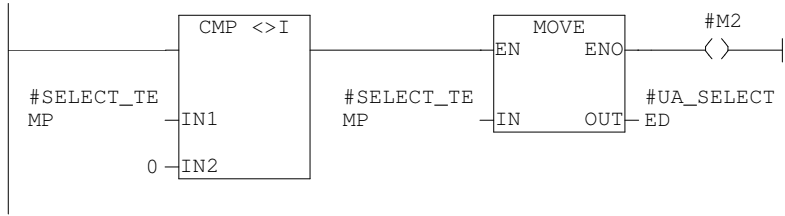

Network: 25 UA23

**Symbol information**

DB1.DBW222 "DB_DADOS".UA[23].USERID Identificacao do utilizador registado na UA

Network: 26 UA24

**Symbol information**

DB1.DBW232 "DB_DADOS".UA[24].USERID Identificacao do utilizador registado na UA

Network: 27 ERROR

Network: 28 SEARCH OK

Network: 29