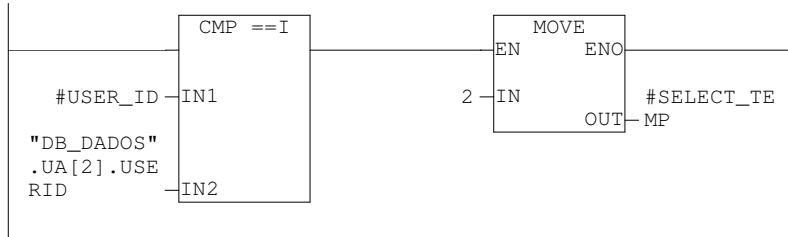

Address	Declaration	Name	Type	Initial value	Comment
0.0	in	USER_ID	INT		Identificacao do utilizador
2.0	out	UA_SELECTED	INT		UA Seleccionada
4.0	out	ID_ERROR	BOOL		Sinaliza um erro caso o utilizador nao existe na DB
	in_out				
0.0	temp	M1	BOOL		Memoria temporaria
0.1	temp	M2	BOOL		Memoria temporaria
2.0	temp	SELECT_TEMP	INT		Memoria temporaria
4.0	temp	M_UA	ARRAY[1..24]		Vector com marcacao das posicoes ocupa das
*0.1	temp		BOOL		

Block: FC4 Procura a UA associada ao ID do utilizador

Network: 1 START DATABASE

**Symbol information**

DB1 DB_DADOS Guarda o registo dos utilizadores e dos ciclos de utilizacao

Network: 2

Network: 3 UA1

**Symbol information**

DB1.DBW2 "DB_DADOS".UA[1].USERID Identificacao do utilizador registado na UA

Network: 4 UA2

Symbol information

DB1.DBW12 "DB_DADOS".UA[2].USERID Identificacao do utilizador registado na UA

Network: 5 UA3

Symbol information