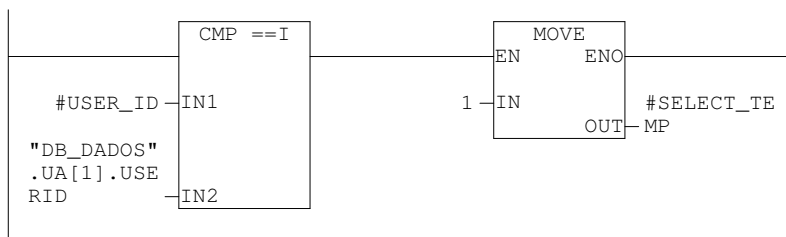

Address	Declaration	Name	Type	Initial value	Comment
0.0	in	USER_ID	INT		Identificacao do utilizador
2.0	out	UA_SELECTED	INT		UA Seleccionada
4.0	out	ID_ERROR	BOOL		Sinaliza um erro caso o utilizador nao existe na DB
	in_out				
0.0	temp	M1	BOOL		Memoria temporaria
0.1	temp	M2	BOOL		Memoria temporaria
2.0	temp	SELECT_TEMP	INT		Memoria temporaria
4.0	temp	M_UA	ARRAY[1..24]		Vector com marcacao das posicoes ocupa das
*0.1	temp		BOOL		

Block: FC4 Procura a UA associada ao ID do utilizador

Network: 1 START DATABASE

**Symbol information**

DB1 DB_DADOS Guarda o registo dos utilizadores e dos ciclos de utilizacao

Network: 2

Network: 3 UA1

**Symbol information**

DB1.DBW2 "DB_DADOS".UA[1].USERID Identificacao do utilizador registado na UA

Network: 4 UA2

Symbol information

DB1.DBW12 "DB_DADOS".UA[2].USERID Identificacao do utilizador registado na UA

Network: 5 UA3

Symbol information